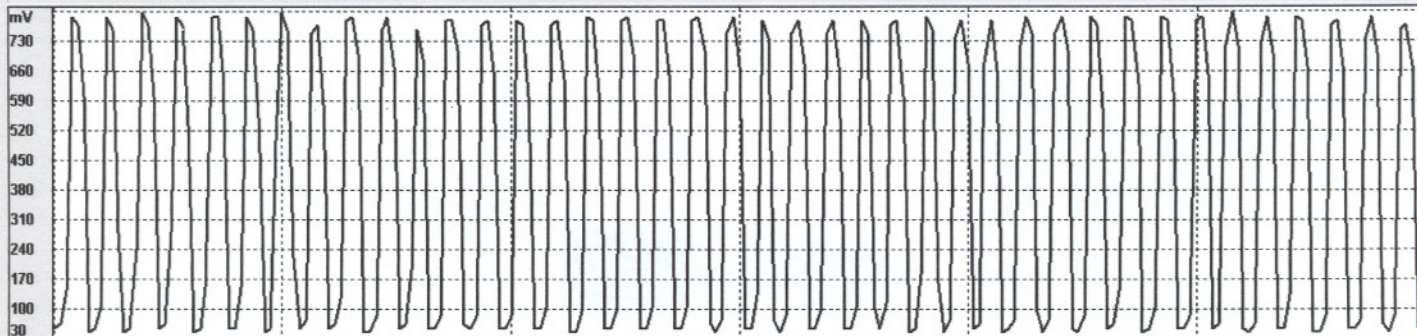

Напряж.зонда лямбда (Банк1 -датчик1)

Напряж. зонда лямбда (Банк1-датчик2)

ESC ⤴	F1 ?	F2 📄	F3 ⚡	F4 ➡	F5 📈	F6 ⬅️	F7 ➡️	F8 SIS	F11 ⬅️	F12 ➡️
----------	---------	---------	---------	---------	---------	----------	----------	-----------	-----------	-----------

в норме. 40 переходов за 60 сек.