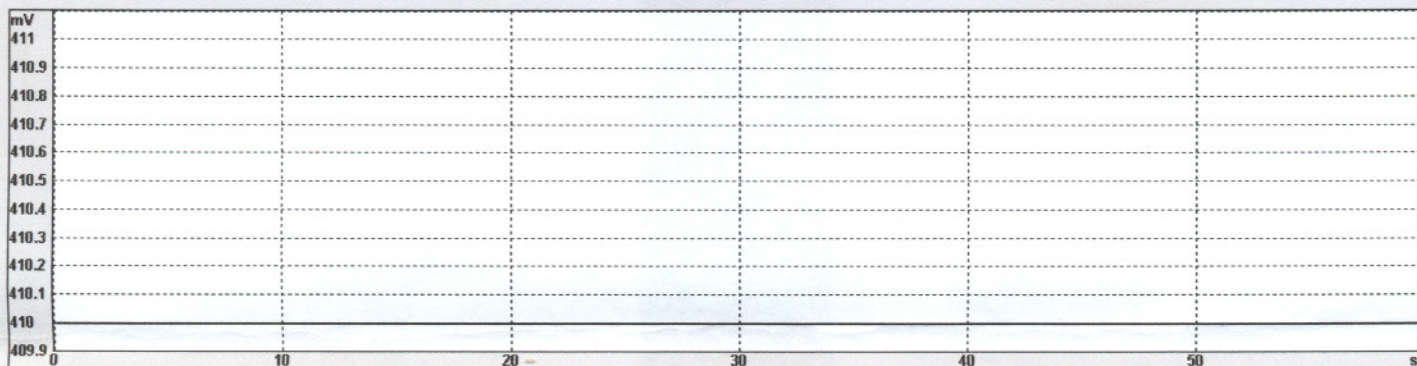

Напряж.зонда лямбда (Банк1 -датчик1)

Напряж. зонда лямбда (Банк1-датчик2)

ESC ⤴	F1 ?	F2 📄	F3 ⚡	F4 ➡	F5 📈	F6 ⬅️	F7 ➡️	F8 SIS	F11 ⬅️	F12 ➡️
----------	---------	---------	---------	---------	---------	----------	----------	-----------	-----------	-----------

в норме. 40 переходов за 60 сек.